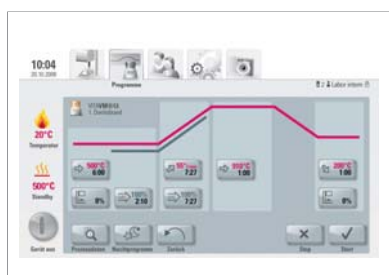

VITA vPad comfort Mimořádně pohodlný

VITA vPad comfort

Komfort přináší užitek. Při správném použití přináší vyšší efektivitu a úsporu času. Působivým dokladem toho je vPad comfort. Tímto ovladačem můžete pohodlně ovládat až dvě vypalovací jednotky konstrukční řady VITA VACUMAT 6000 M. Možnost zřízení čtyř uživatelských účtů s individuálním programovým nastavením vytváří optimální pracovní postupy. Každý uživatelský účet lze přitom snadno přenést do jiného ovladače. Vedle toho je vPad comfort vybaven barevným dotykovým displejem s přehledným menu a jednoznačnými, vizuálně atraktivními symboly pro pohodlné a intuitivní dotykové ovládání.

Vybavení a funkce

- ovládání až dvou vypalovacích jednotek jedním ovladačem
- 7 palcový barevný dotykový displej s intuitivním menu
- 1 gigabajtový prohlížeč fotek s různými funkcemi
- 500 volitelných vypalovacích programů
- možnost zřízení individuálních a přenosných uživatelských účtů
- heslo pro přístup k uživatelskému nastavení
- USB port pro update softwaru a přenos dat
- veškeré kontrolní a servisní funkce jako u vPad easy, a kromě toho ještě:
  - záznam údajů o vypalování pro zajištění kvality
  - jednoduché zpracování všech údajů o vypalování, přístrojích a uživateli
  - sledování teploty a vakua
  - možnost měnit běžící program pro vyšší flexibilitu
  - počítadlo hodin provozu přístroje a muflové pece
  - noční režim, automatická eliminace kondenzované vody v izolačním materiálu a funkce čištění