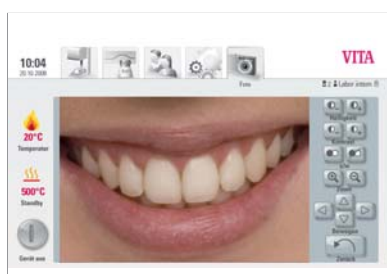

VITA vPad excellence

Maximální nároky jsou pro firmu VITA normou. Působivě to dokládá vPad excellence, který v sobě optimálním způsobem integruje funkčnost, pohodlí a exkluzivitu. Ovladač je vybaven extra velkým barevných dotykovým displejem s prohlížečem fotek. Ovladačem vPad excellence můžete kromě toho ovládat až čtyři vypalovací pece konstrukční řady VITA VACUMAT 6000 M a zřídit dvanáct individuálních uživatelských účtů. Kdo hodně pálí, ten z tolika možností profituje každý den.