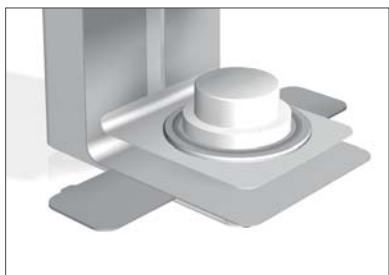

Promyšleno až do nejmenšího detailu

- indikace provozního stavu s LED diodou viditelnou již z dálky a volně nastavitelné akustické signály
- inovativní vypalovací technika a hightech materiály použité uvnitř pece pro homogenní přenos tepla
- mufla z křemenných materiálů (made in Germany) a spolehlivá elektronika pro konstantně přesvědčivé výsledky vypalování