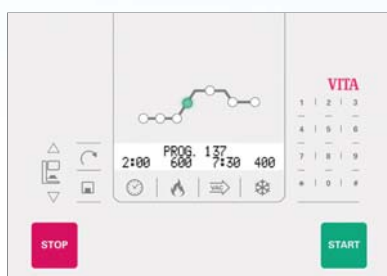

VITA vPad excellence

VITA vPad easy Naprosto racionální řešení

Orientace na podstatné má ve společnosti VITA dlouhou tradici. Z toho profituje i nový vPad easy. Ovladač je vybaven všemi nezbytnými funkcemi a vypalovacími programy. Jeho intuitivní menu s jednoznačnými a jasnými symboly dovoluje každému uživateli precizní ovládání vypalovací jednotky VITA VACUMAT 6000 M. Ovladač vPad easy tak vede pokaždé k přesvědčivým a konstantním výsledkům pálení – vždy spolehlivě a jednoduše.

Vybavení a funkce

- velký přehledný LCD displej s fóliovou klávesnicí
- 200 volitelných a očíslovaných programů
- vstupní kód chrání proti zápisu
- update softwaru přes flash disk USB
- bezpečné ovládání průběhu teplot a programu díky elektronice »State of the Art«
- obsahuje všechny důležité kontrolní a servisní funkce, jako např.:
  - ochrana před výpadkem napětí
  - automatické kalibrování teploty při každém spuštění programu
  - rychlé vychlazení na teplotu »stand by«
  - volitelné polohy zvedacího zařízení pro předběžné sušení a chlazení
  - počítadlo provozních hodin